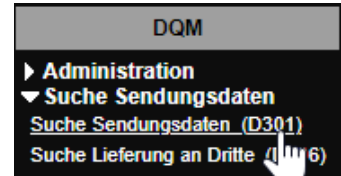

Wo finde ich die DFÜ Original-Datei?

In der Funktion **D301 – Suche Sendungsdaten** können die Daten zu Sendungen der letzten 30 Tage angezeigt werden.

> DQM > Sendungen > Suche Sendungsdaten (D301)

| Datum | | Zeit | | |
|-------|------------|------|-------|--|
| von: | 15.07.2022 | von: | 10:00 | <input checked="" type="radio"/> kein Filter |
| bis: | 15.07.2022 | bis: | 10:15 | <input type="radio"/> + |
| | | | | <input type="radio"/> ✎ |
| | | | | <input type="radio"/> ⚠ |
| | | | | <input type="radio"/> ✖ |
| | | | | <input type="radio"/> ⚠ |

Erweiterte Suche

Mit Klick auf die Erweiterte Suche werden weitere Spalten angezeigt.

In der Spalte Attachment kann über die Auswahl des Icons die Original-Datei der ausgewählten DFÜ-Sendungen angezeigt werden