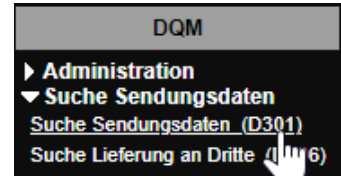

Wo finde ich die DFÜ Original-Datei?

In der Funktion **D301 – Suche Sendungsdaten** können die Daten zu Sendungen der letzten 30 Tage angezeigt werden.

> DQM > Sendungen > Suche Sendungsdaten (D301)

Datum		Zeit		
von:	15.07.2022	von:	10:00	<input checked="" type="radio"/> kein Filter
bis:	15.07.2022	bis:	10:15	<input type="radio"/> +
				<input type="radio"/> ✎
				<input type="radio"/> ⚠
				<input type="radio"/> ✖
				<input type="radio"/> ⚠

Erweiterte Suche

Mit Klick auf die Erweiterte Suche werden weitere Spalten angezeigt.

Attachment
VSA
VSA
VSA
VSA
VSA
VSA
VSA
VSA
VSA
VSA

In der Spalte Attachment kann über die Auswahl des Icons die Original-Datei der ausgewählten DFÜ-Sendungen angezeigt werden